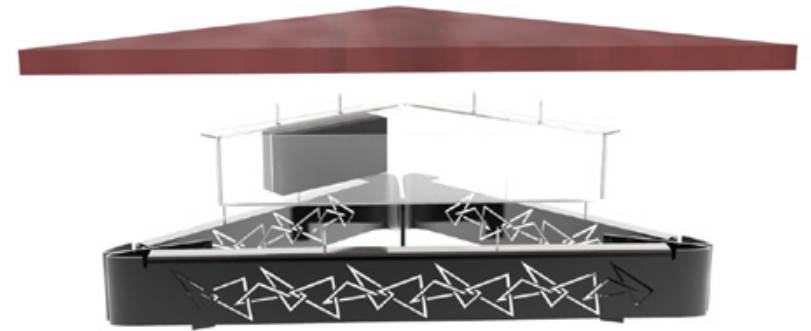

CHEMIN DE TABLE / DESSOUS DE PLAT LUMINEUX

TABLE RUNNER / LUMINOUS TABLE MAT

Vue de dessus / Top view

# PLANS

Échelle / Scale 1/2  
 Dimensions en / in mm

Vue de face / Front view