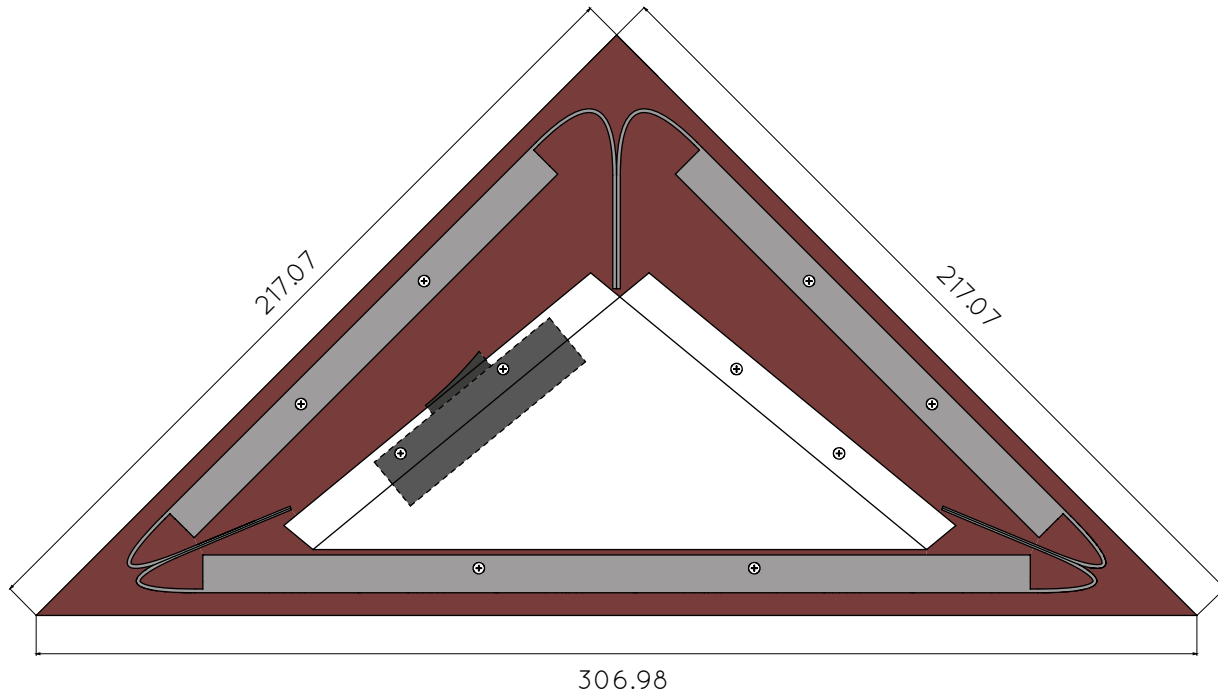

CHEMIN DE TABLE / DESSOUS DE PLAT LUMINEUX

TABLE RUNNER / LUMINOUS TABLE MAT

Vue de dessus / Top view

# PLANS

Échelle / Scale 1/2  
 Dimensions en / in mm

Vue de face / Front view